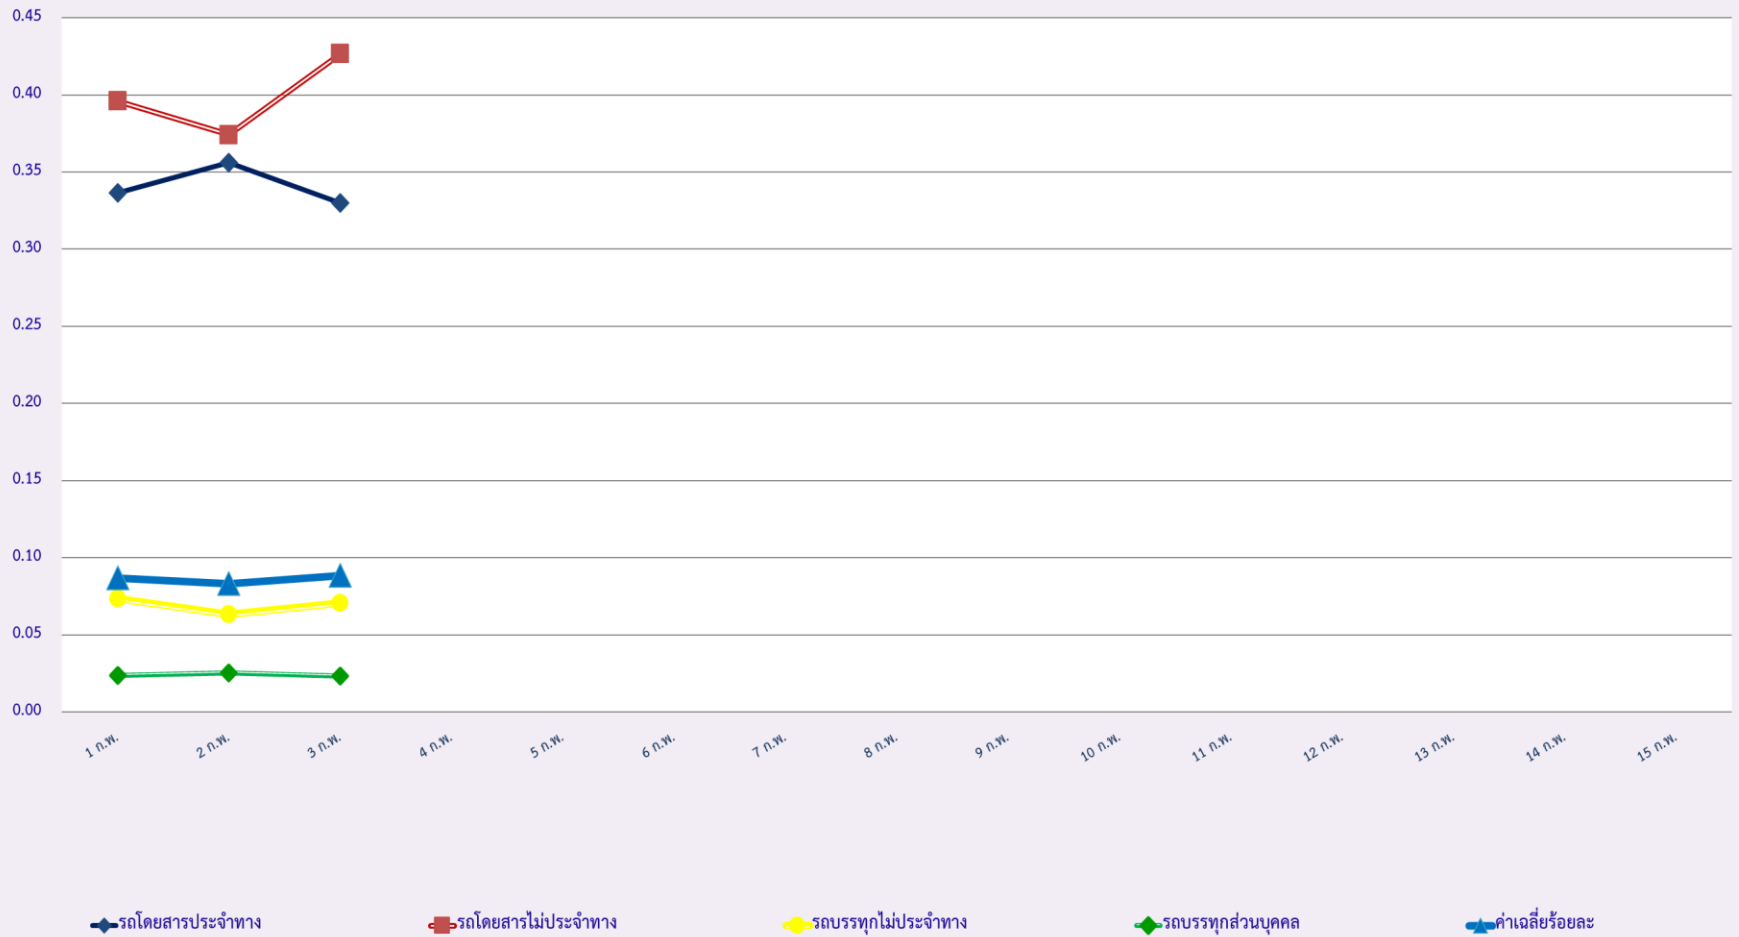

สถิติรถที่มีความเร็วเกินในรถแต่ละประเภท (ร้อยละ)

สถิติการไม่แสดงตนของพนักงานขับรถในรถแต่ละประเภท (ร้อยละ)

สถิติระยะเวลาการทำงานเกินของพนักงานขับรถในรถแต่ละประเภท (ร้อยละ)

สถิติรถตู้โดยสารประจำทาง หมวด 2(บขส.)ที่มีความเร็วเกิน (ร้อยละ) .