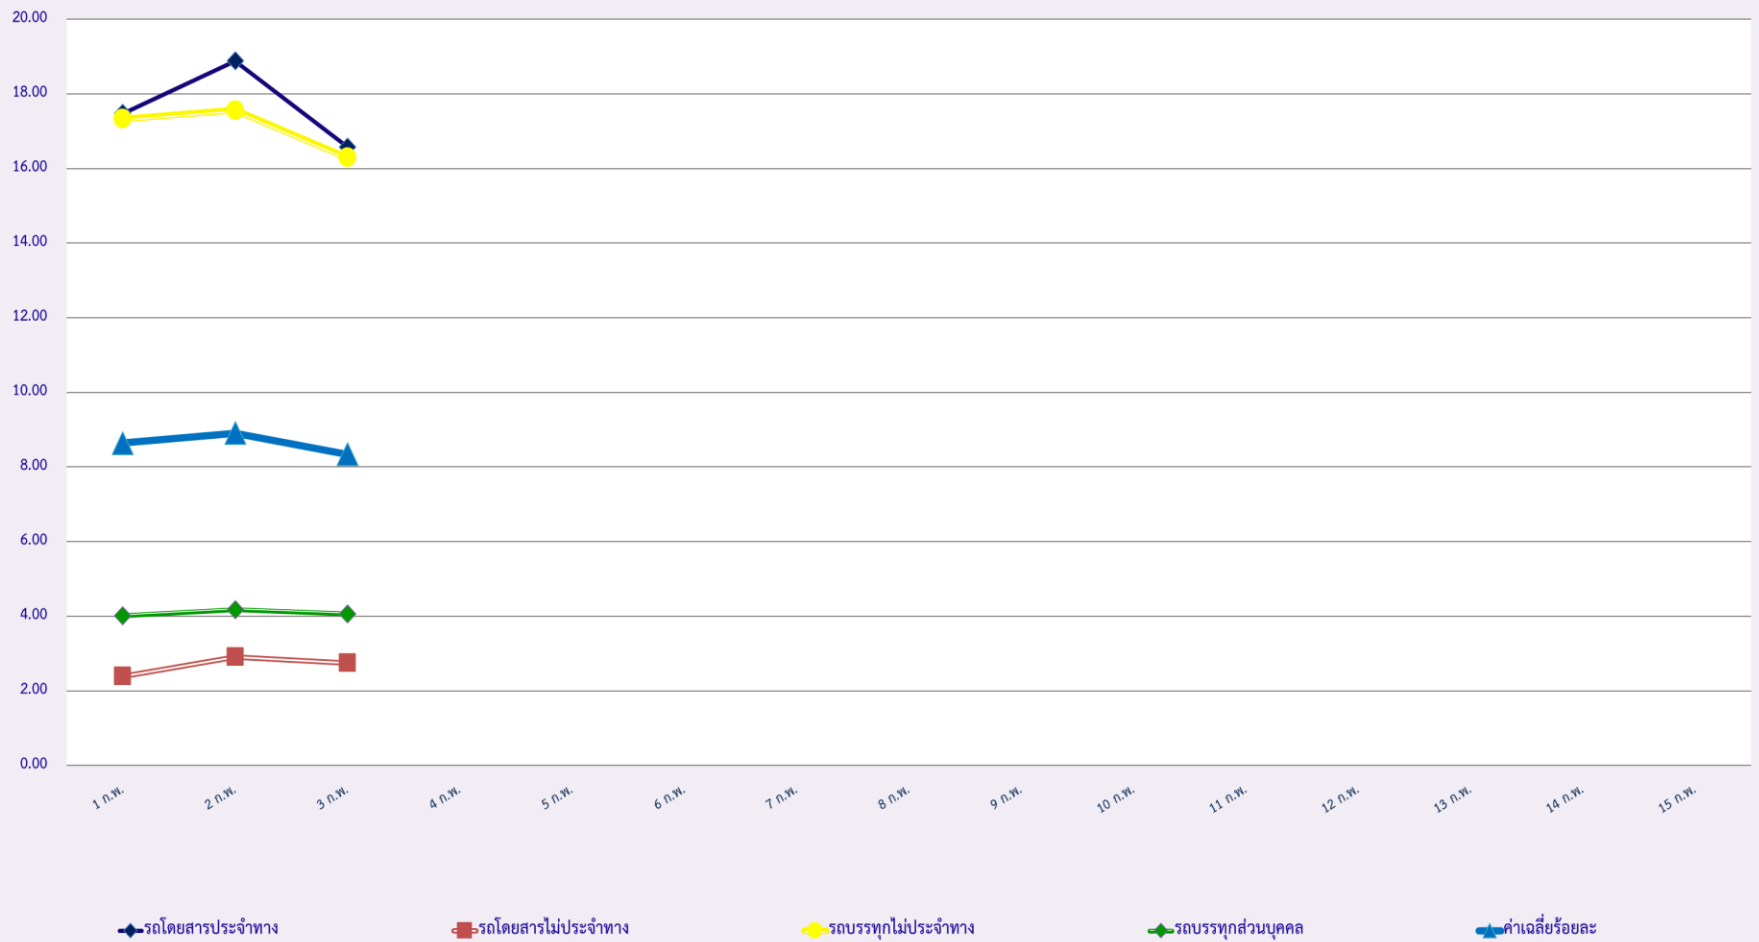

สถิติรถที่มีความเร็วเกินในรถแต่ละประเภท (ร้อยละ)

สถิติการไม่แสดงตนของพนักงานขับรถในรถแต่ละประเภท (ร้อยละ)

สถิติระยะเวลาการทำงานเกินของพนักงานขับรถในรถแต่ละประเภท (ร้อยละ)

สถิติรถตู้โดยสารประจำทาง หมวด 2(บขส.)ที่มีความเร็วเกิน (ร้อยละ) .