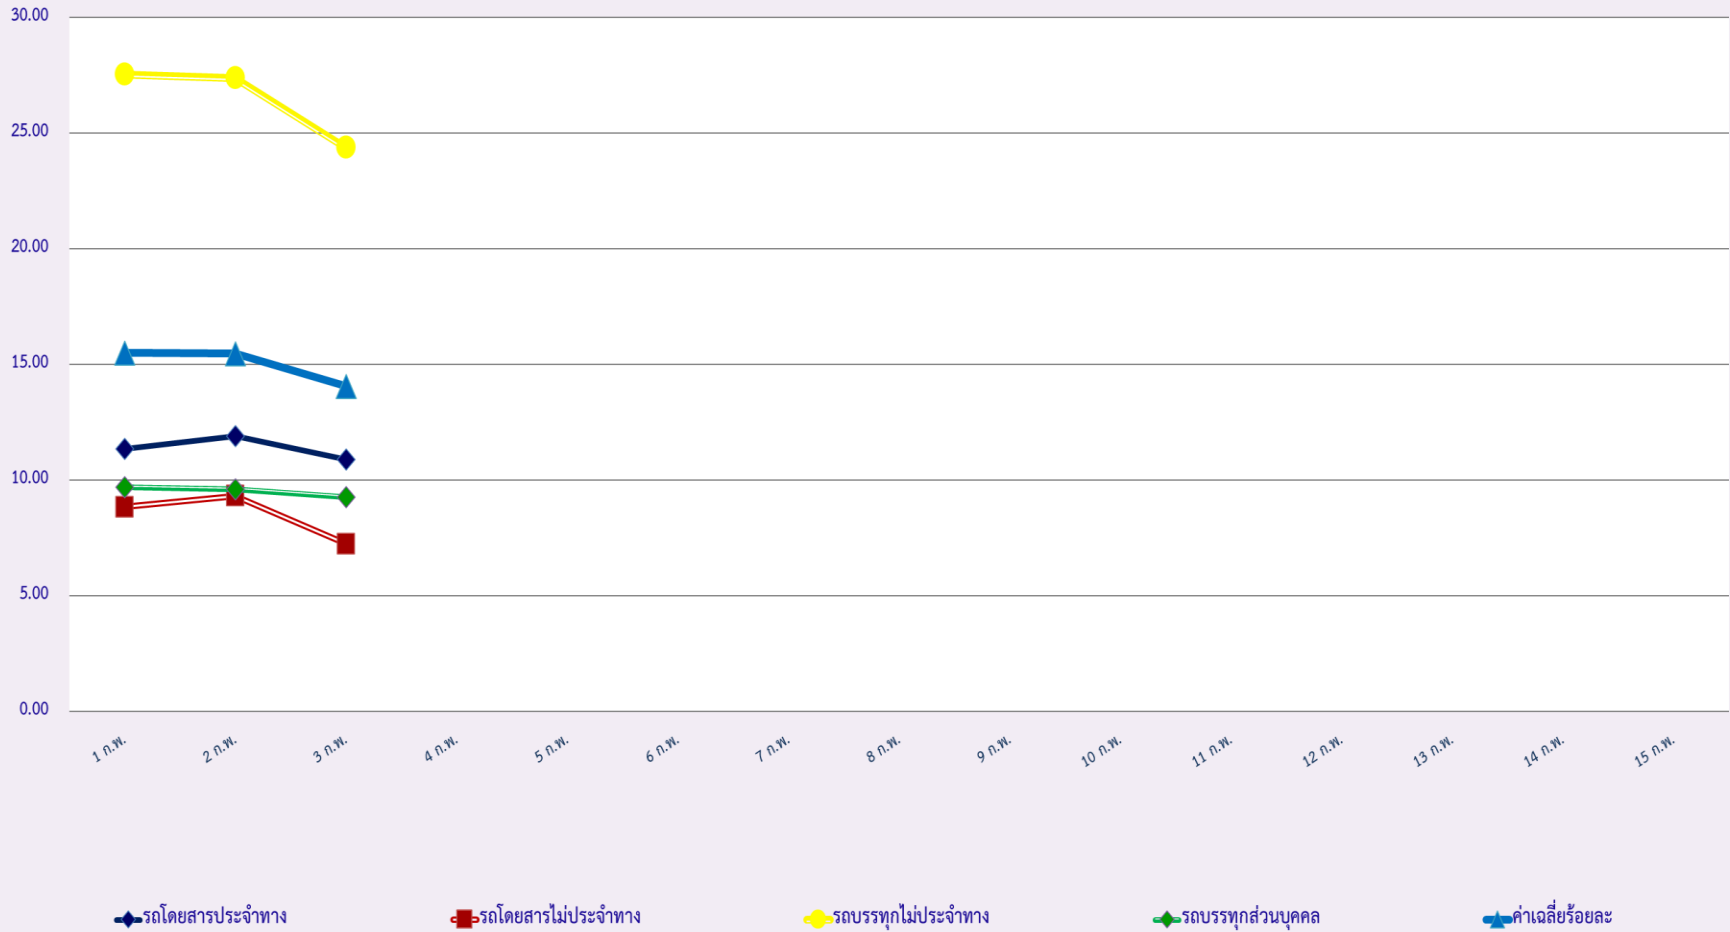

สถิติรถที่มีความเร็วเกินในรถแต่ละประเภท (ร้อยละ)

สถิติการไม่แสดงตนของพนักงานขับรถในรถแต่ละประเภท (ร้อยละ)

สถิติระยะเวลาการทำงานเกินของพนักงานขับรถในรถแต่ละประเภท (ร้อยละ)

สถิติรถตู้โดยสารประจำทาง หมวด 2(บขส.)ที่มีความเร็วเกิน (ร้อยละ) .